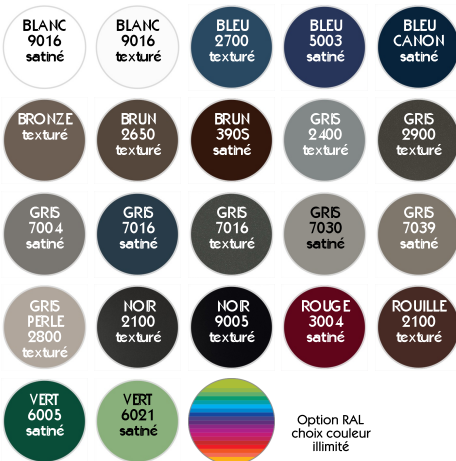

GARANTIE

10 ANS

ALU

UN CHOIX DE 7 ESSENCES BOIS (CÔTÉ INTÉRIEUR)

ET 22 COULEURS EN STANDARD (CÔTÉ EXTÉRIEUR ALU)

Option RAL
choix couleur
illimité

MONTRÉAL MIXTE

PERFORMANCE THERMIQUE : $Ud = 1.3$ *

PERFORMANCE ACOUSTIQUE : 35 dB

NOTE ENVIRONNEMENTALE : **C**

BARILLET DE SÉCURITÉ BEL'M 4 CLÉS

HAUTEUR RÉALISABLE : 1900 À 2250 MM

LARGEUR RÉALISABLE : 800 À 1000 MM

PRIX DE VENTE HT

**

Fourniture seule