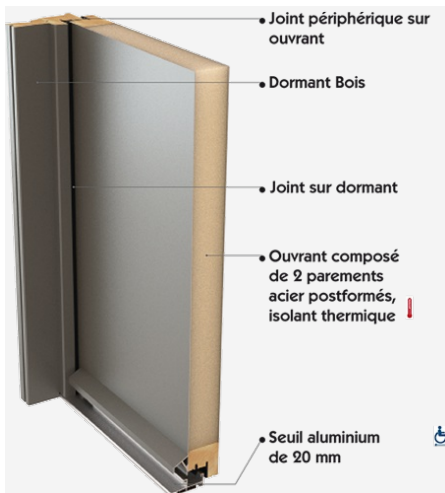

GARANTIE

5 ANS

ACIER

qualité
solidité
durabilité

PRODIGE SANS CÂBLE INTÉRIEUR
A+
A+ A B B C

30%
RENTRE
RENTRE

UN CHOIX DE 20 COULEURS
(CÔTÉ EXTÉRIEUR ET INTÉRIEUR) BICOLORATION EN OPTION

NAPALI

PERFORMANCE THERMIQUE : $Ud = 1.5$ *

PERFORMANCE ACOUSTIQUE : 33 dB

NOTE ENVIRONNEMENTALE : **D**

BARILLET STANDARD

HAUTEUR RÉALISABLE : 1900 À 2150 MM

LARGEUR RÉALISABLE : 800 À 900 MM

PRIX DE VENTE HT

**

Fourniture seule

*Selon NF EN 14351-1

**En dimension standard 900 x 2 150 mm, TVA en vigueur.