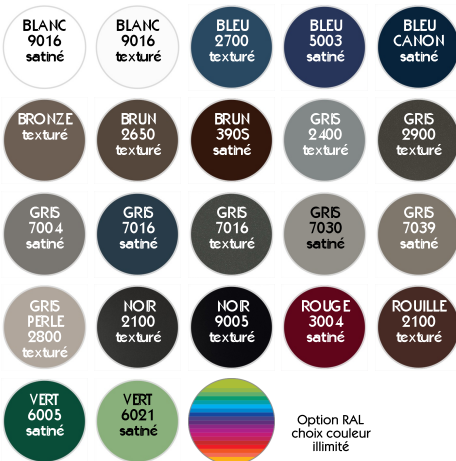

## UN CHOIX DE 7 ESSENCES BOIS (CÔTÉ INTÉRIEUR)

## ET 22 COULEURS EN STANDARD (CÔTÉ EXTÉRIEUR ALU)

Option RAL  
choix couleur  
illimité