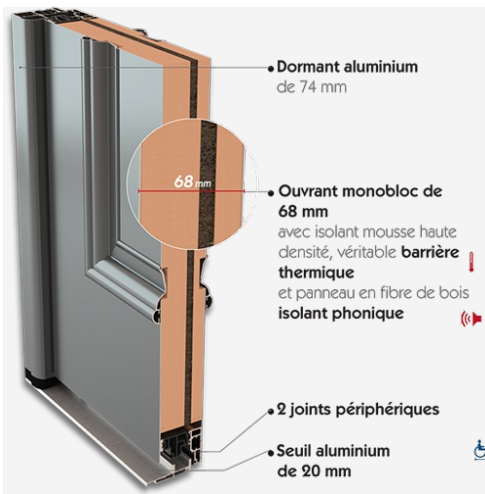

GARANTIE

10 ANS

ALU

CHOIX DE COULEURS EN STANDARD.
(CÔTÉ EXTÉRIEUR). BICOLORATION DE BASE

AKIMEL

PERFORMANCE THERMIQUE : $U_{cl} = 1.2$ *

PERFORMANCE ACOUSTIQUE : 37 dB

NOTE ENVIRONNEMENTALE : **C**

BARILLET DE SÉCURITÉ BEL'M 4 CLÉS

HAUTEUR RÉALISABLE : 2050 À 2250 MM

LARGEUR RÉALISABLE : 800 À 1000 MM

PRIX DE VENTE HT

**

Fourniture seule

*Selon NF EN 14351-1

**En dimension standard 900 x 2 150 mm, TVA en vigueur.