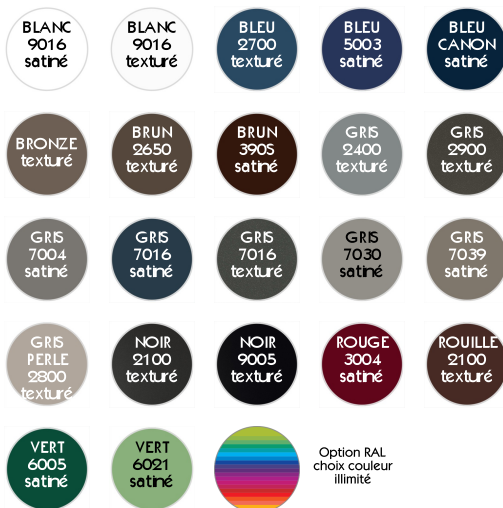

GARANTIE

10 ANS

ALU

CHOIX DE COULEURS EN STANDARD.
(CÔTÉ EXTÉRIEUR). BICOLORATION DE BASE

AKIMEL

PERFORMANCE THERMIQUE : $U_{cl} = 1.2$ *

PERFORMANCE ACOUSTIQUE : 37 dB

NOTE ENVIRONNEMENTALE : **C**

BARILLET DE SÉCURITÉ BEL'M 4 CLÉS

HAUTEUR RÉALISABLE : 2050 À 2250 MM

LARGEUR RÉALISABLE : 800 À 1000 MM

PRIX DE VENTE HT

**

Fourniture seule

*Selon NF EN 14351-1

**En dimension standard 900 x 2 150 mm, TVA en vigueur.