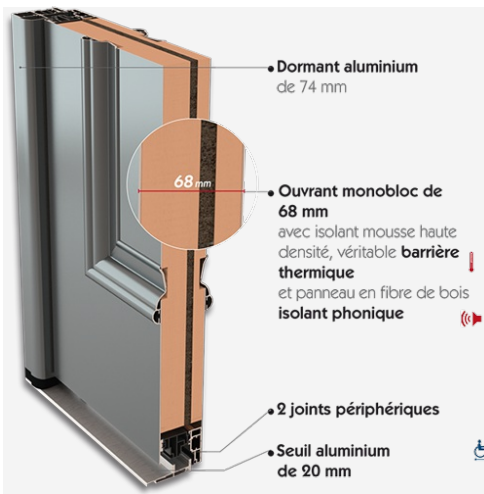

## ATHÉNA

PERFORMANCE THERMIQUE :  $Ud = 1.2$  \*

PERFORMANCE ACOUSTIQUE : 37 dB

NOTE ENVIRONNEMENTALE : **C**

BARILLET DE SÉCURITÉ BEL'M 4 CLÉS

HAUTEUR RÉALISABLE : 1900 À 2250 MM

LARGEUR RÉALISABLE : 800 À 1100 MM

PRIX DE VENTE HT

\*\*

Fourniture seule

\*Selon NF EN 14351-1

\*\*En dimension standard 900 x 2 150 mm, TVA en vigueur.