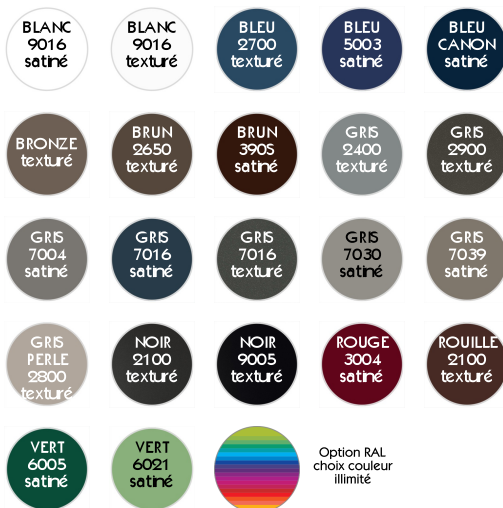

GARANTIE

**10 ANS**

ALU

QUALIMARINE

CHOIX DE COULEURS EN STANDARD.  
(CÔTÉ EXTÉRIEUR). BICOLORATION DE BASE

## VILLANDRY

PERFORMANCE THERMIQUE :  $U_{cl} = 1.6$  \*

PERFORMANCE ACOUSTIQUE : 37 dB

NOTE ENVIRONNEMENTALE : D

BARILLET DE SÉCURITÉ BEL'M 4 CLÉS

HAUTEUR RÉALISABLE : 1900 À 2250 MM

LARGEUR RÉALISABLE : 800 À 1000 MM