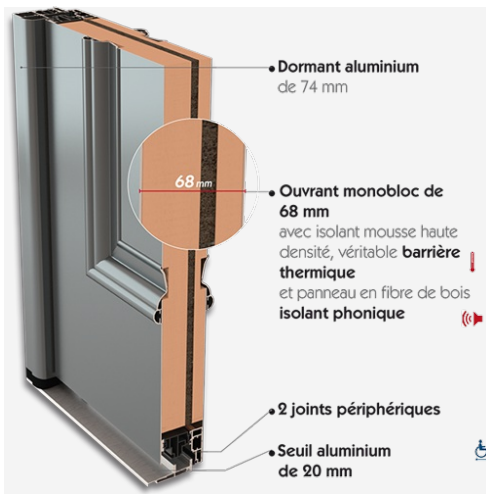

## VILLANDRY

PERFORMANCE THERMIQUE :  $U_{cl} = 1.6$  \*

PERFORMANCE ACOUSTIQUE : 37 dB

NOTE ENVIRONNEMENTALE : D

BARILLET DE SÉCURITÉ BEL'M 4 CLÉS

HAUTEUR RÉALISABLE : 1900 À 2250 MM

LARGEUR RÉALISABLE : 800 À 1000 MM

PRIX DE VENTE HT

\*\*

Fourniture seule

\*Selon NF EN 14351-1

\*\*En dimension standard 900 x 2 150 mm, TVA en vigueur.